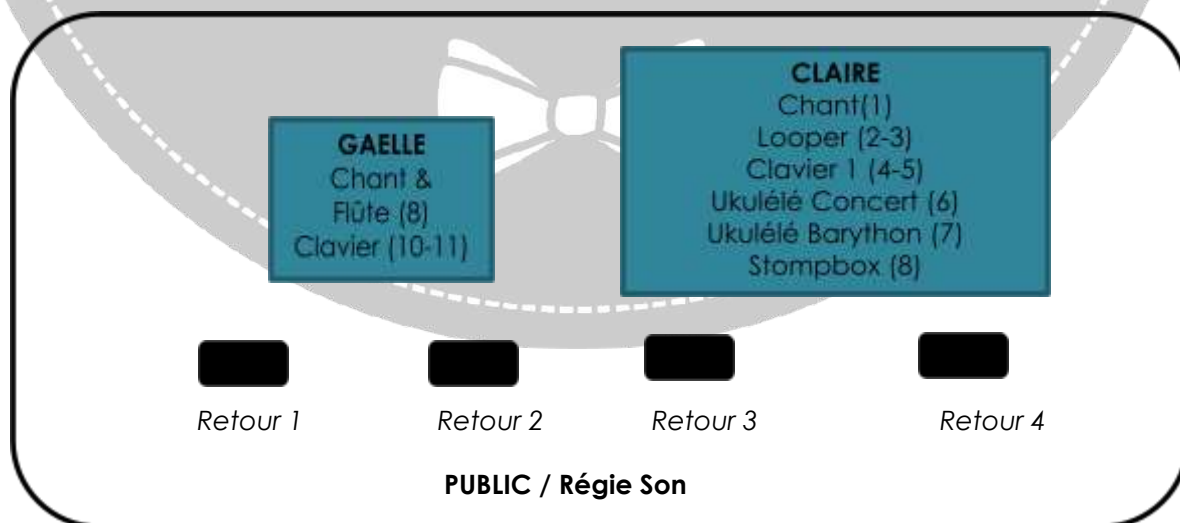

# Comme John

Fiche technique – Sonorisation complete

<b>Piste</b>	<b>Désignation</b>	<b>Mic/DI/Line IN</b>
<b>1</b>	<b>CHANT 1</b> <i>Claire</i>	<i>SM58 (fourni) + 2 Pieds</i> <b>1 sortie XLR</b>
<b>2-3</b>	<b>Looper</b>	<b>D.I Stereo</b>
<b>4-5</b>	<b>Clavier 1</b>	<b>D.I Stereo</b>
<b>6</b>	<b>UKULELE DE CONCERT</b>	<b>D.I</b>
<b>7</b>	<b>UKULELE BARYTHON</b>	<b>D.I</b>
<b>8</b>	<b>STOMPBOX</b>	<b>D.I</b>
<b>9</b>	<b>CHANT / Flute traversiere</b> <i>Gaëlle</i>	<i>Sennheiser e865 (fourni)</i> <i>Alim. Fantôme + Pied</i> <b>1 sortie XLR</b> <i>(chant et flûte)</i>
<b>10-11</b>	<b>Clavier 2</b>	<b>D.I Stereo</b>